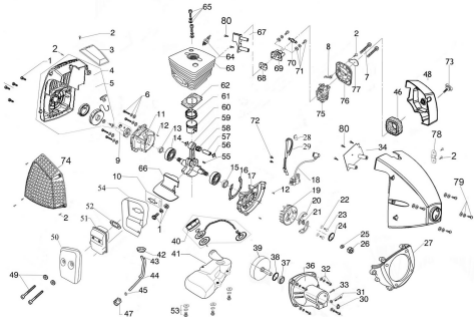

POS	QTY	PARTNUMBER	BESKRIVELSE	DESCRIPTION
01	5	90100190	INSEX UNDERSÆNKET M6X16 8.8 FZ	INSEX M6X16 8.8 FZ
02	7	90101086	MASKINSKRUE 4X10	MACHINE SCREW 4X10
03	1	413609	DÆKSEL	LID
04	1	413610	REKYLSTART KOMPLET	RECOILSTARTER
05	1	413610	REKYLSTART KOMPLET	RECOILSTARTER
06	4	90100159	INSEX MED CYLINDERHOVED M5X30 8.8 FZ	INSEX M5X30 8.8 FZ
07	2	90100166	INSEX MED CYLINDERHOVED M5X50 FZ	INSEX M5X50 FZ
08	1	414023	CHOKERARM	CHOKE LEVER
09	1	413611	PALHOLDER	RATCHET HOLDER
10	1	410347	HUS FOR UDSTØDNING	HOUSING
11	1	410324	KRUMTAPHUS	CRANKCASE
12	4	406431	STYREBØS 3X10	GUIDE GLAND 3X10
13	1	406420	PAKDÅSE SORT T7 D22 H12	OIL SEAL T7 D22 H12
14	2	90200226	KUGLELEJE 6201-2RS	BALL BEARING 6201-2RS
15	1	410325	PAKDÅSE 12X32X8	OIL SEAL 12X32X8
16	1	410326	KRUMTAPHUSPAKNING	GASKET
17	1	410327	KRUMTAPHUS	CRANKCASE
18	1	410323	TÆNDSPOLE BC300/320	IGNITION COIL
19	1	410329	SVINGHJUL	FLYWHEEL
20	2	410330	KOBLINGSSKO	CLUTCH SHOE
21	1	410331	FJEDER	SPRING
22	2	90102199	TANDSKIVE M10	TOOTHED DISC M10
23	2	410332	BRYSTBOLT M8X21X1 BRYST 10	BREAST BOLT M8X21X1 BRYST 10
24	1	11cb8932	SEEGERRING SORT I 32	RETAINER RING I 32
25	1	90102198	TANDSKIVE YDRE M8 FZ	TOOTHED DISC M8 FZ
26	1	414021	MØTRIK	NUT
27	1	410333	BLÆSEHUS	CIRCULATOR CASING
28	1	410334	GENNEMFØRING	BUSHING
29	1	410335	LEDNING	CABLE
30	1	90102485	SEEGERRING SORT U 15	RETAINER RING U 15
31	1	90100233	INSEX MED CYLINDERHOVED M6X30 FZ	INSEX M6X30 FZ
32	4	90100230	INSEX UNDERSÆNKET M6X20 8.8 FZ	INSEX M6X20 8.8 FZ
33	1	90100155	INSEX M5X10	INSEX M5X10
34	1	413616	PLADE	PLATE
35	1	413617	MOTORSKJOLD	FRONT HOUSING
36	1	410338	KOBLINGSHUS	CLUTCH HOUSING
37	1	410339	KUGLELEJE 6202-2Z	BALL BEARING 6202-2Z
38	1	90102615	SEEGERRING SORT I 35	RETAINER RING I 35
39	1	410395	KOBLINGSHUS	CLUTCH HOUSING
40	1	410341	LÅG KOMPLET	LID
41	1	406440	BRÆNDSTOFTANK	FUEL TANK
42	1	406435	GENNEMFØRING	BUSHING
43		406439	RETURSLANGE	RETURN HOSE
44		406438	BENZINSLANGE	FUEL HOSE
45	1	410343	PAKNING Ø4	GASKET
46	1	406404	LUFTFILTERELEMENT	AIR FILTER ELEMENT